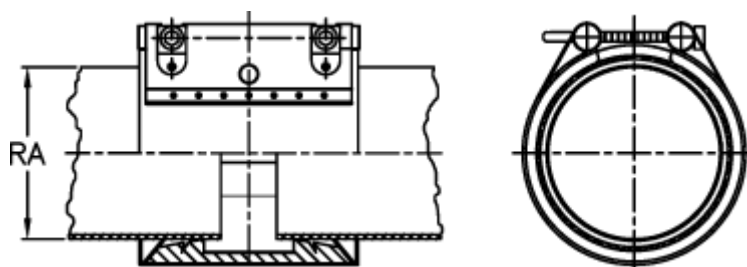

Varenummer: 025748100199
Beskrivelse: Norma Connect rørkobling
GRIP E W2 Ø=199,0 EPDM, 10 bar

Mål

Note = Kontakt os for yderligere informationer.

RA = 199